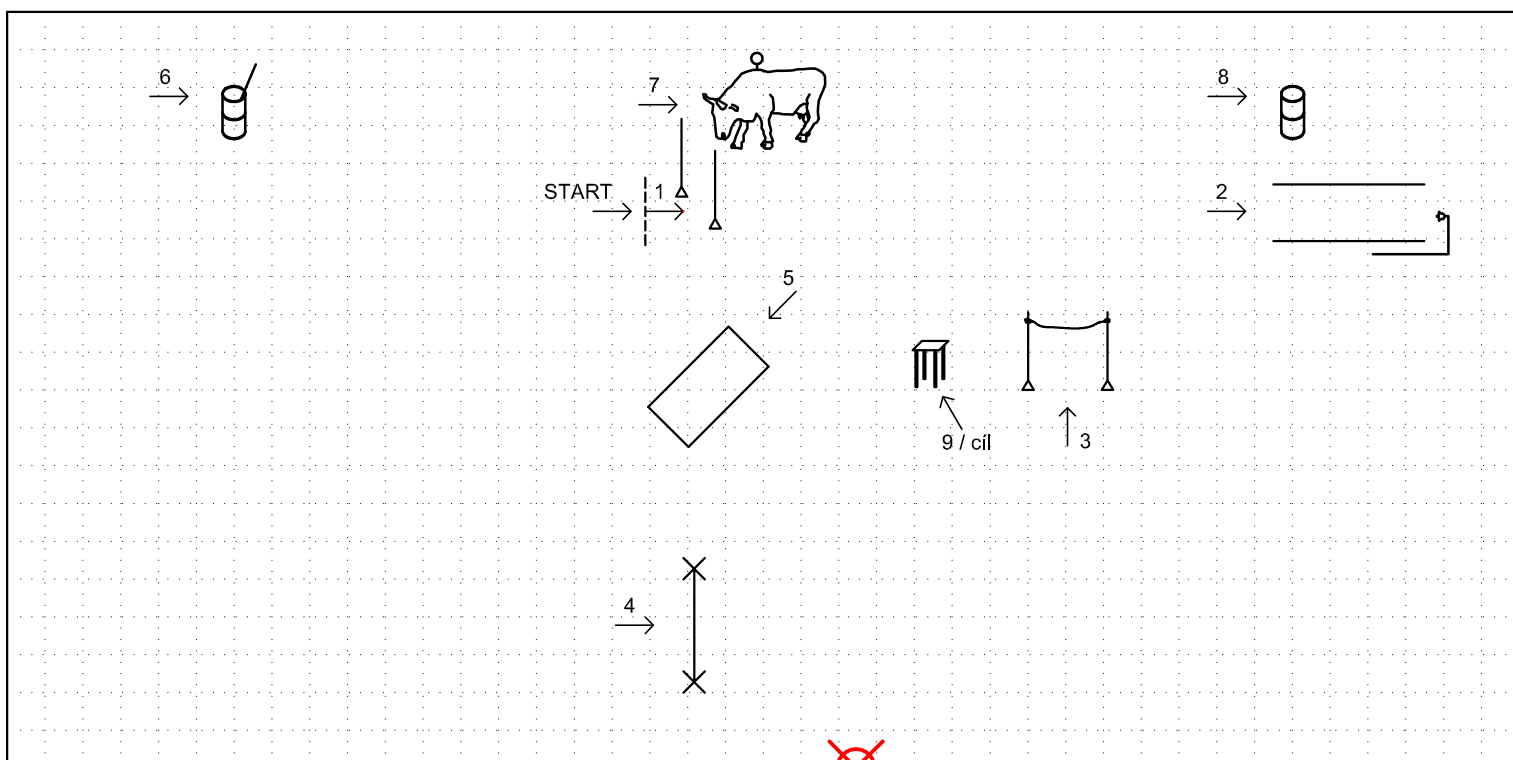

2021 ONLINE závody
Working Equitation
www.jsrtyne.cz

Test ovladatelnosti třídy "L"

(základním chodem je cval)

1) Kelímek na tyči
2) Ulička I I
3) Provazová branka - popředu
4) Skok - 30 cm
5) Různorodý podklad
6) Vyjmutí garrochy
7) Býk
8) Odložení garrochy
9) Džbán / cíl

Partner závodů: www.equineherbs.cz

Kolbiště 20x40m

kamera